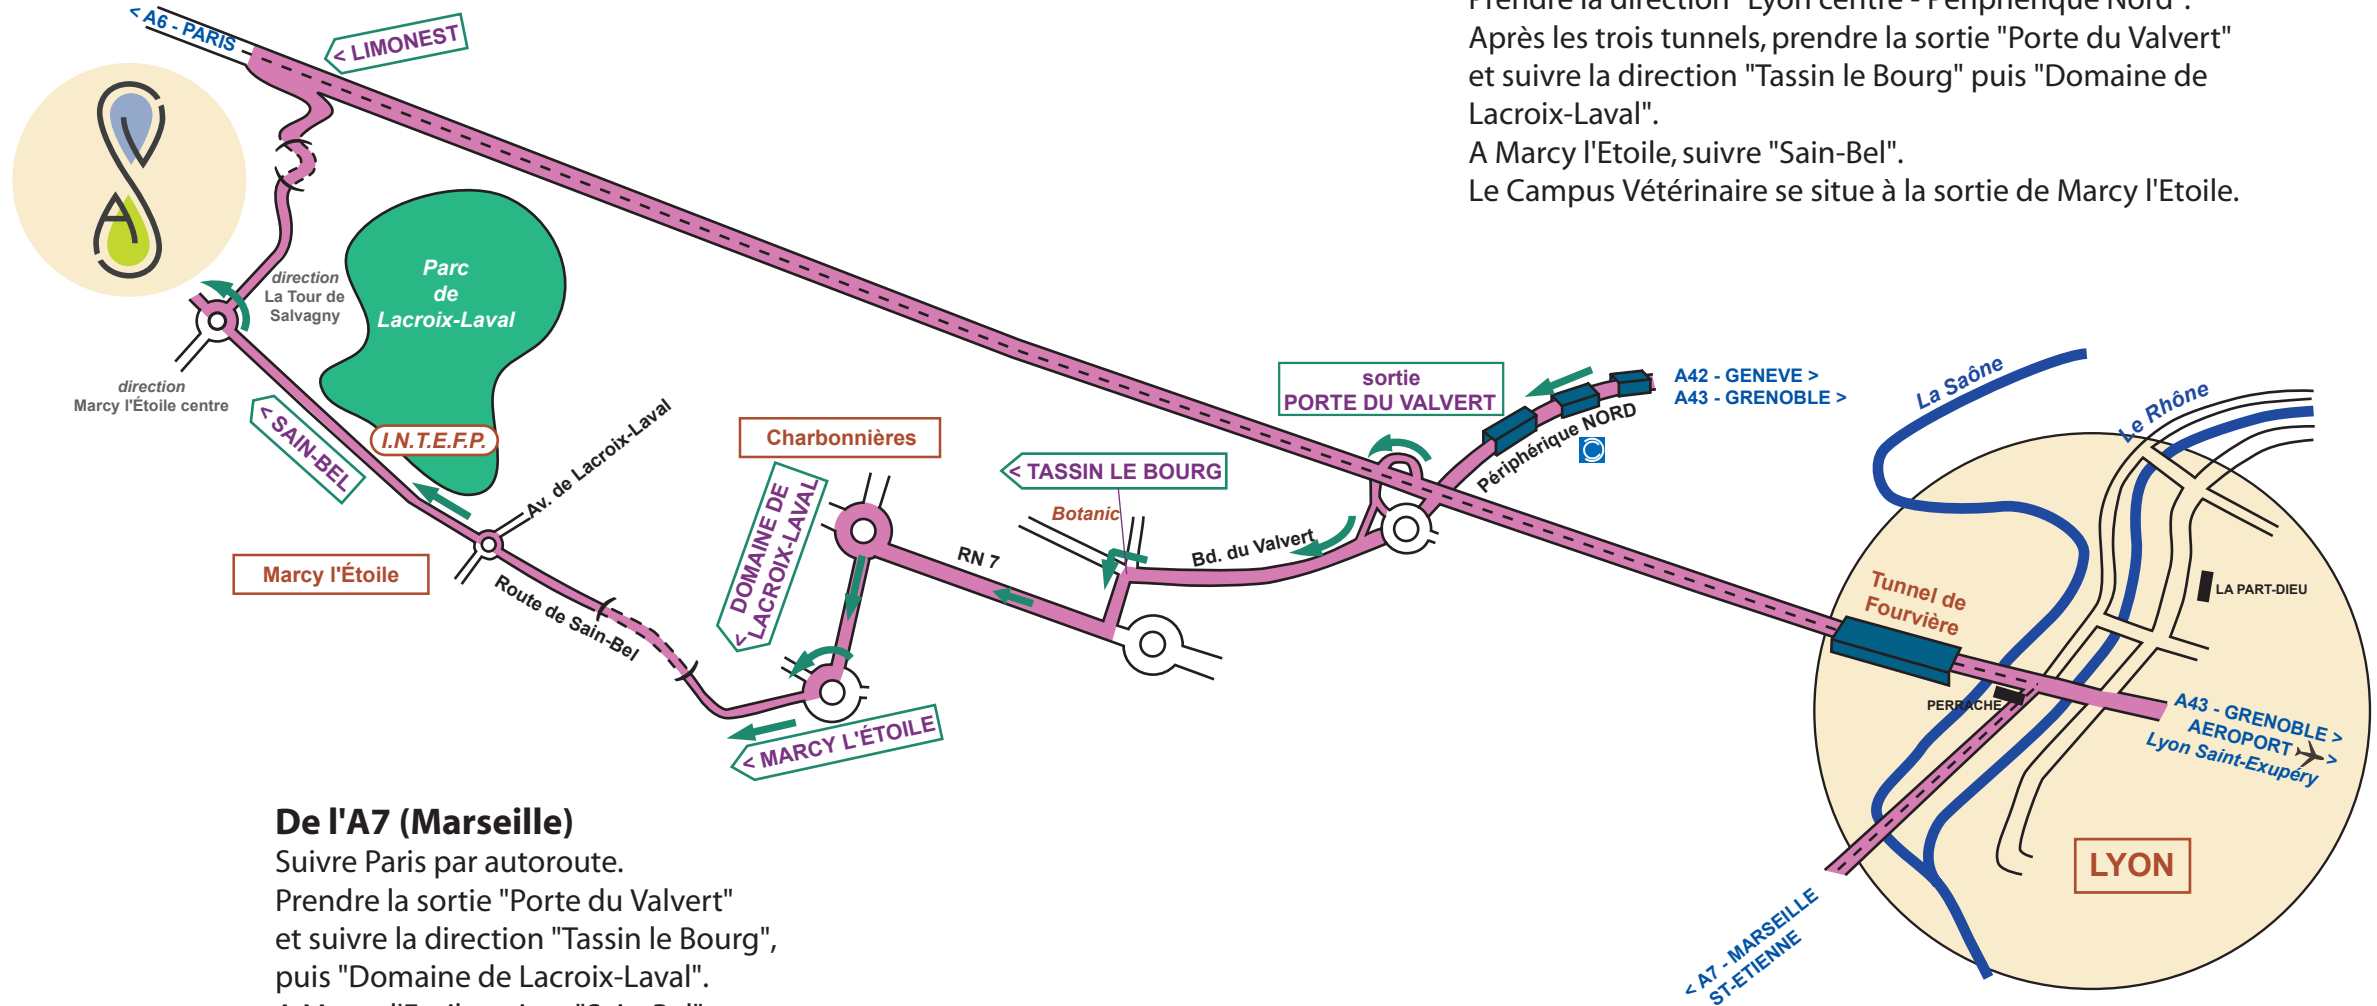

Accès à VetAgro Sup Campus Vétérinaire de Lyon

De l'A6 (Paris)

Suivre la direction "Lyon" et prendre la sortie n°33 "Limonest".

Suivre "Dardilly" puis "La Tour de Salvagny", et enfin "Marcy l'Etoile".

Le Campus Vétérinaire se situe à l'entrée de Marcy l'Etoile, sur votre droite.

De l'A42-A43 (Grenoble, Genève)

Prendre la direction "Lyon centre - Périphérique Nord".

Après les trois tunnels, prendre la sortie "Porte du Valvert" et suivre la direction "Tassin le Bourg" puis "Domaine de Lacroix-Laval".

A Marcy l'Etoile, suivre "Sain-Bel".

Le Campus Vétérinaire se situe à la sortie de Marcy l'Etoile.

De l'A7 (Marseille)

Suivre Paris par autoroute.

Prendre la sortie "Porte du Valvert" et suivre la direction "Tassin le Bourg", puis "Domaine de Lacroix-Laval".

A Marcy l'Etoile, suivre "Sain-Bel".

Le Campus Vétérinaire se situe à la sortie de Marcy l'Etoile.